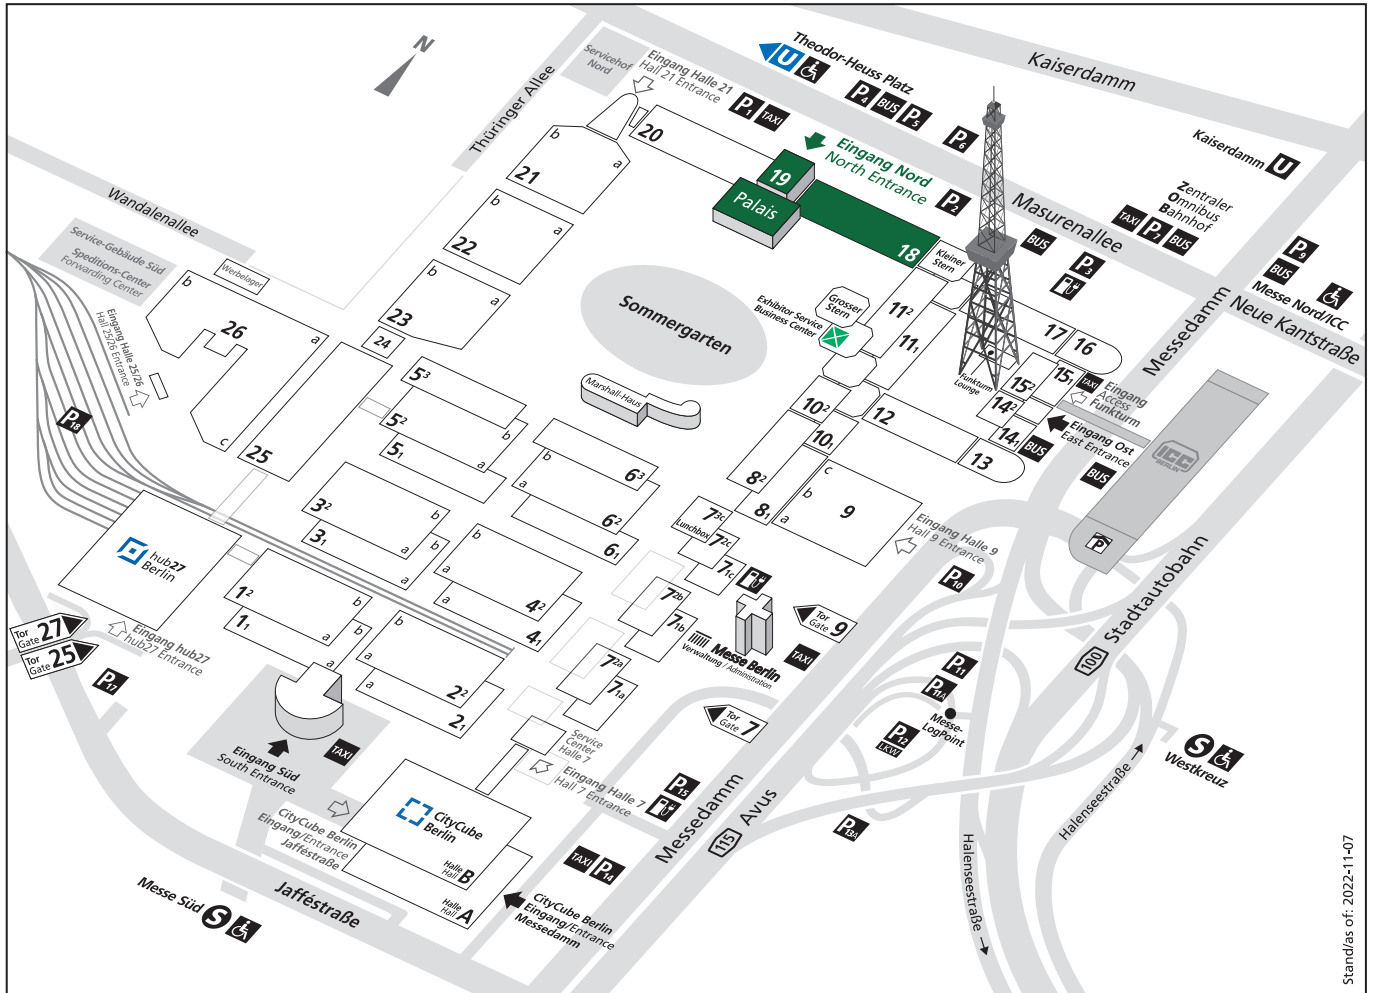

Messegelände
Exhibition Grounds

Connecticum
29.11.-01.12.2022

 Eingang Nord

 S-Bahn: S41 S42 S46
Station Messe Nord / ICC

 U-Bahn: U2
Station Theodor-Heuss-Platz

Standas of: 2022-11-07